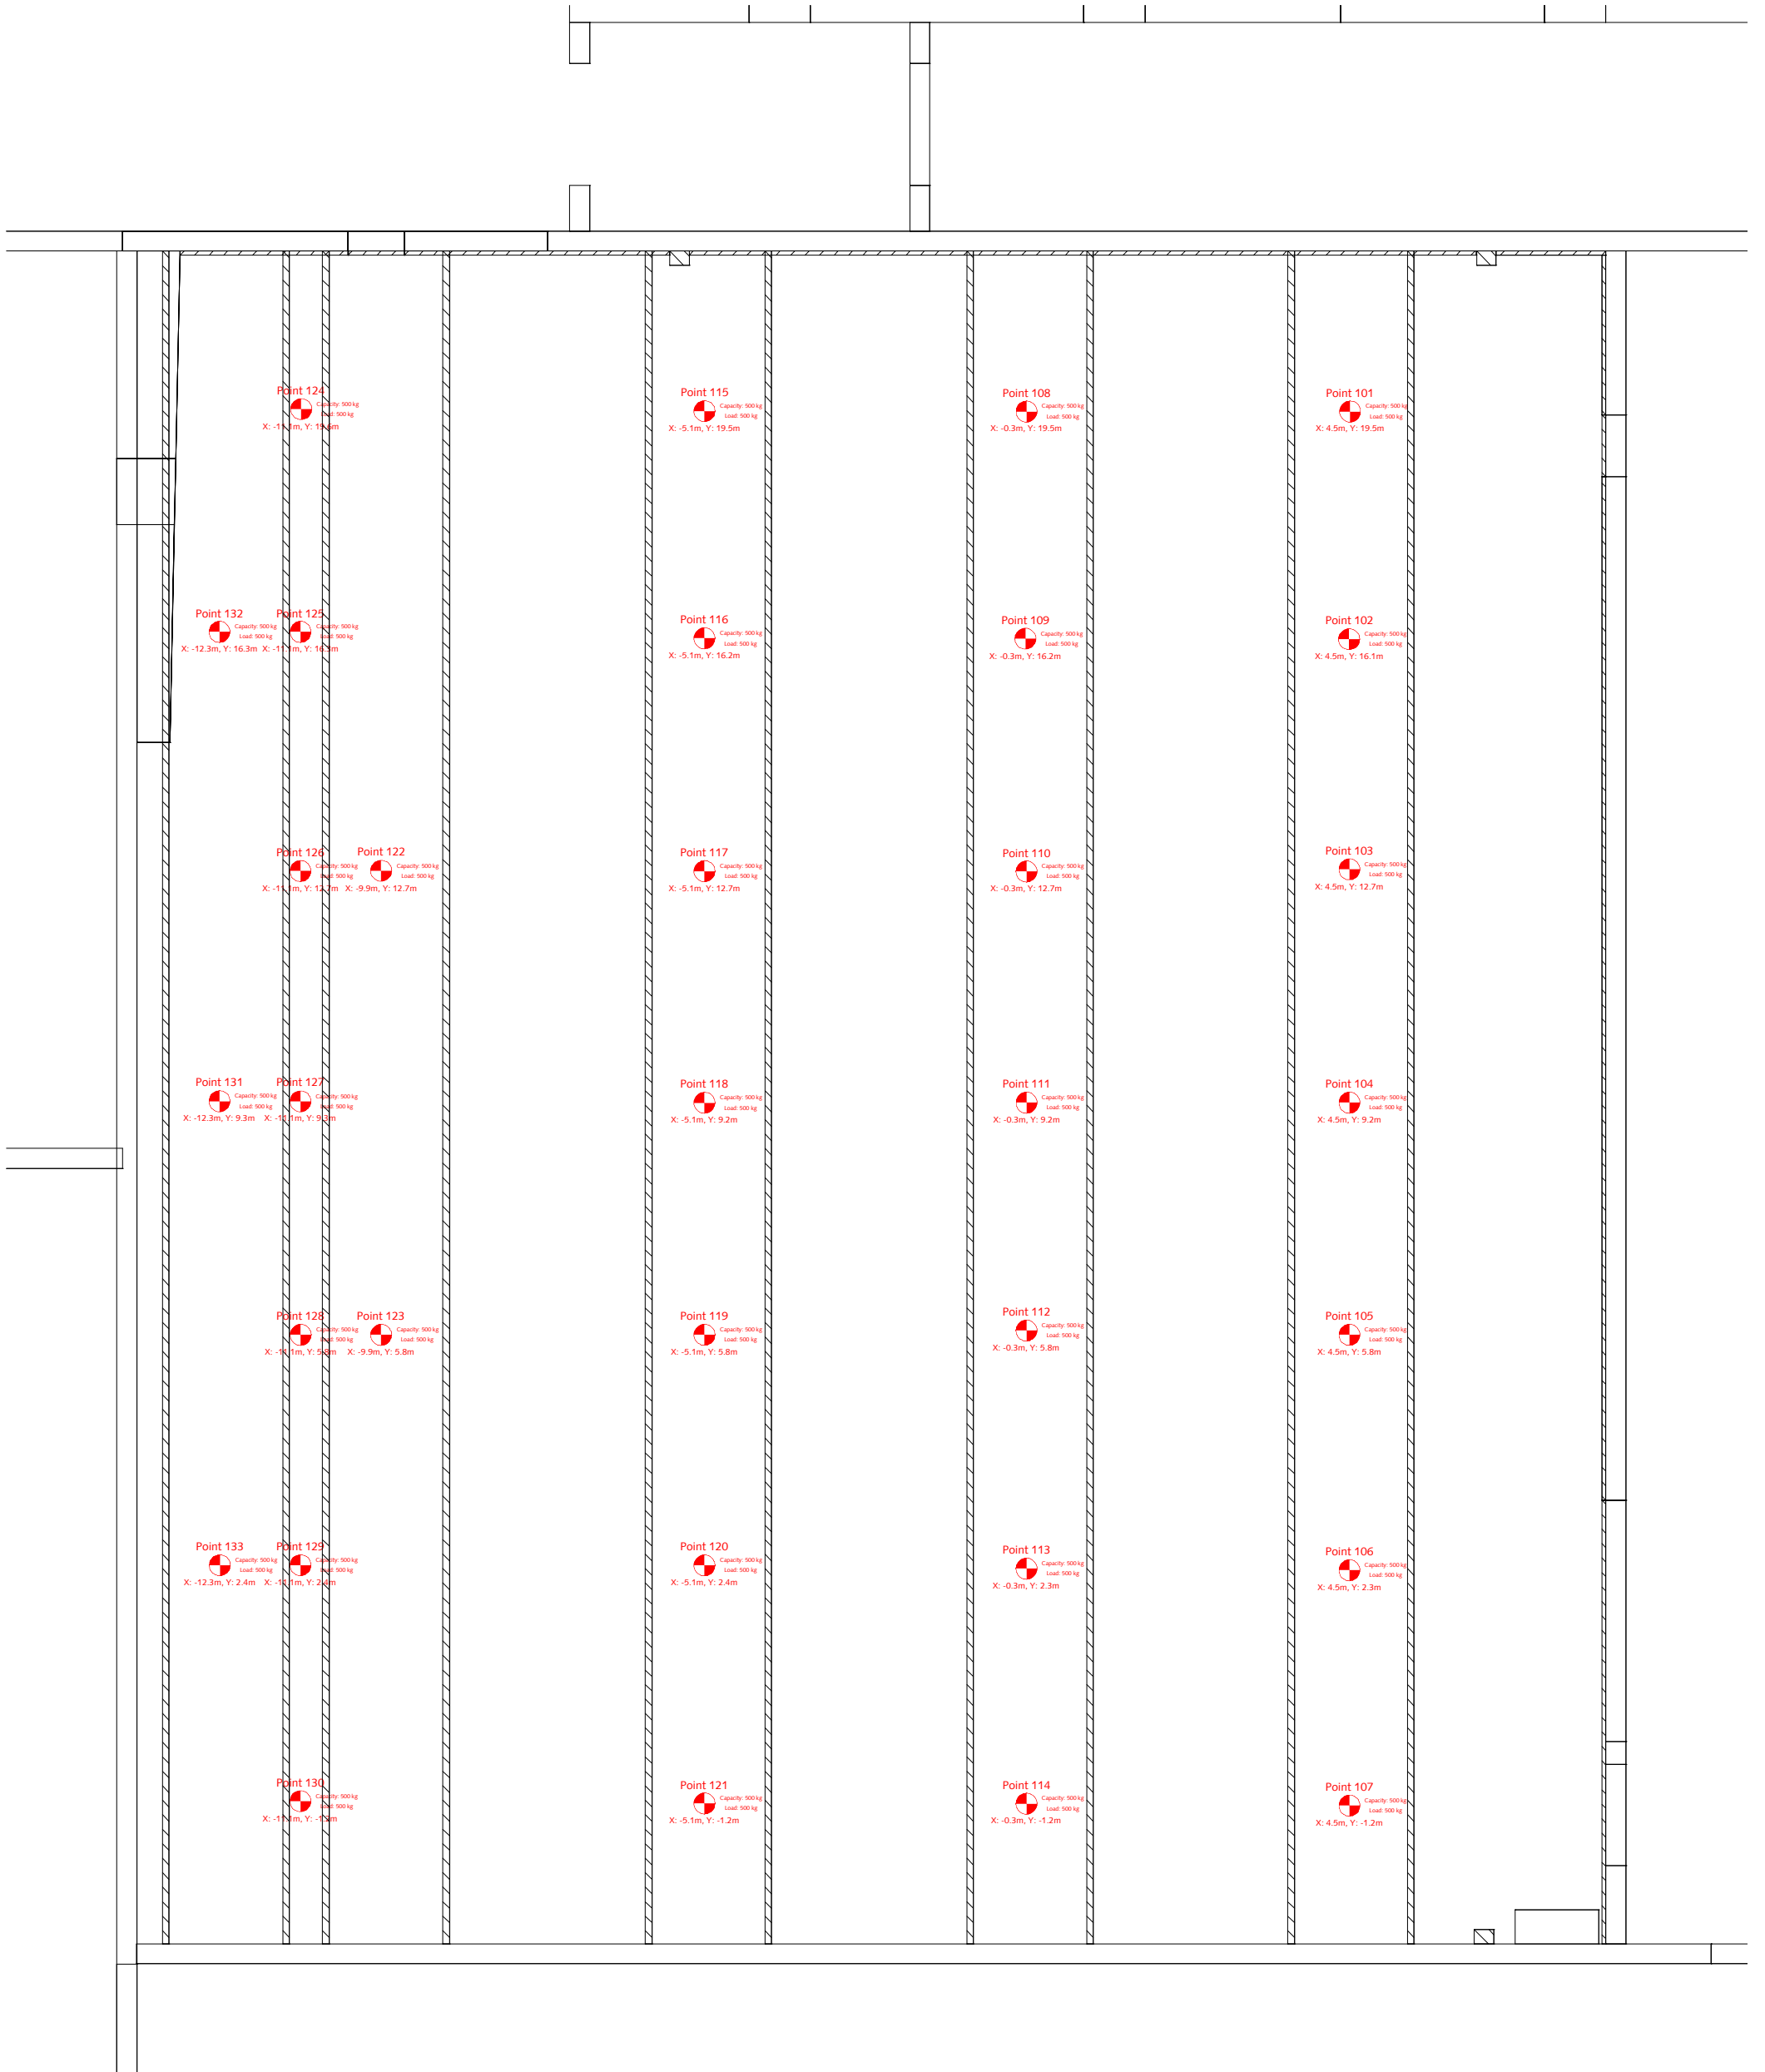

# FilmGEARstages - Studie550

<p><b>Plan</b> Scale NTS (A3)</p>	<p><b>Booking</b> 7022 0302</p>	<p><b>Dimensions</b> Studie550: L21m x B25,2m 530m<sup>2</sup> <b>Ceiling Height</b> 8m</p>
---------------------------------------	-------------------------------------	---