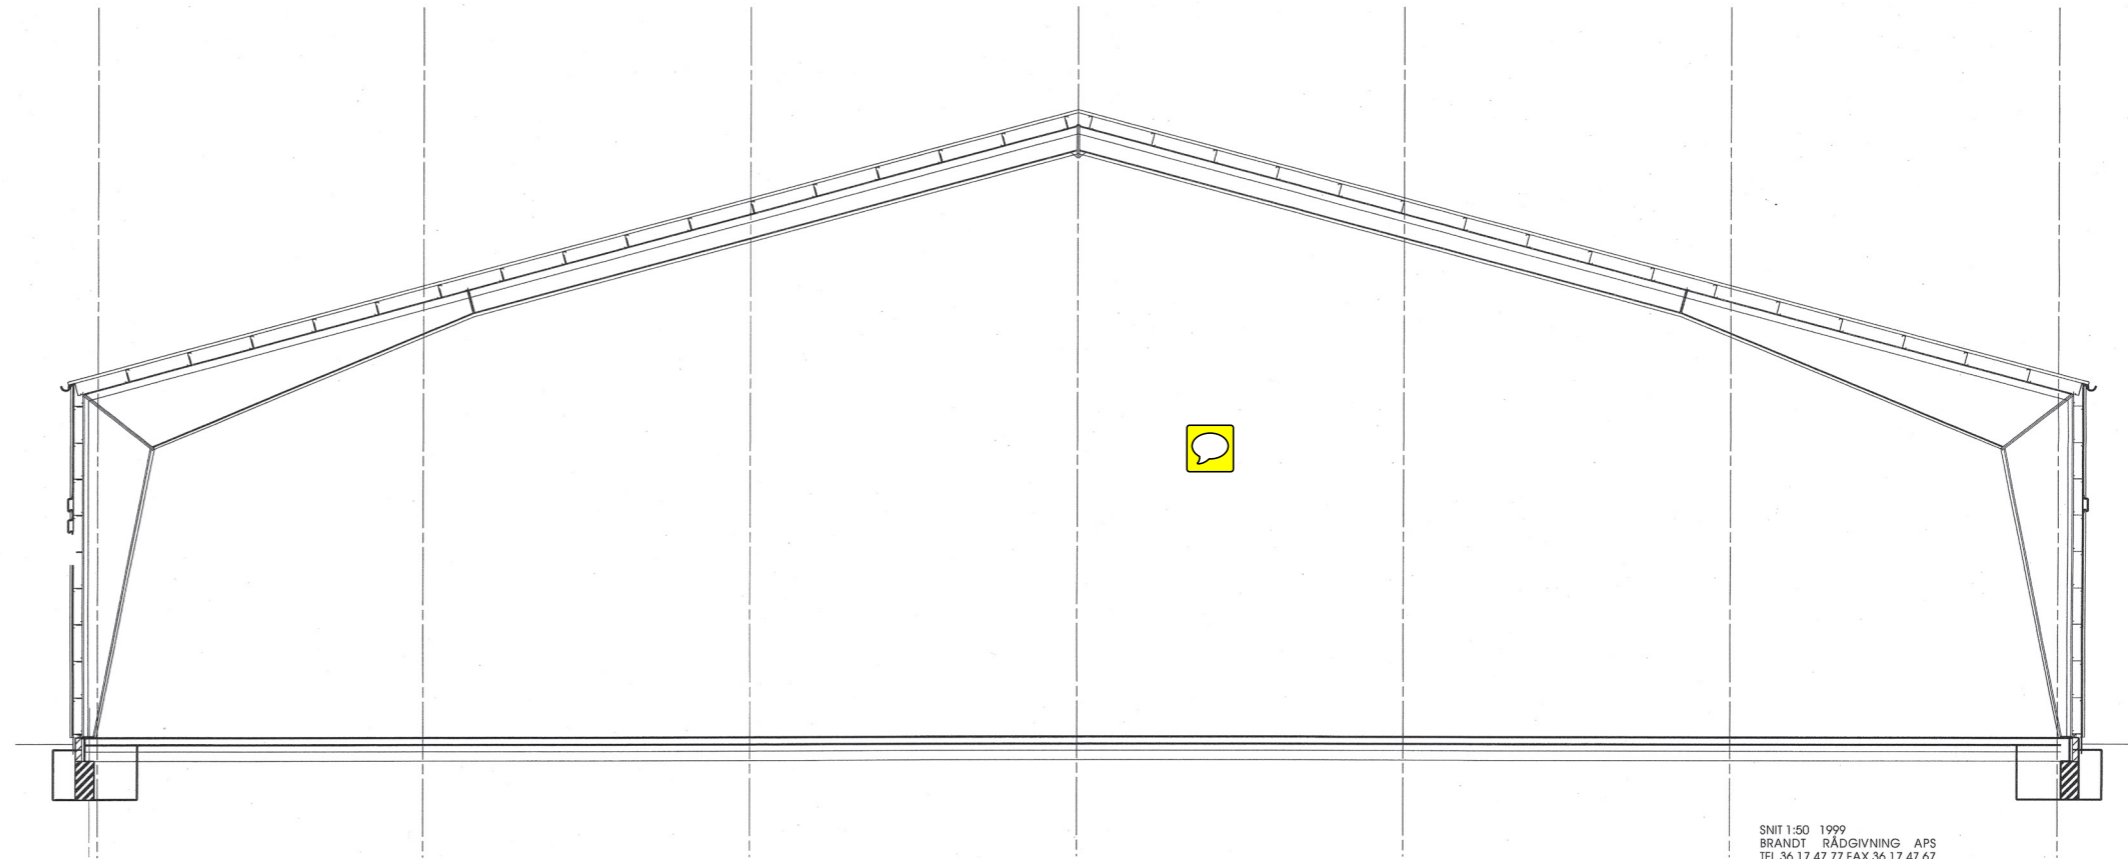

Risby Studierne / Scene 1

FilmGEAR70220302

Risby Studierne / Scene 2

port bredde x højde:
330 cm x 130 cm

port bredde x højde:
278 cm x 330 cm
til scene 1

Risby Studierne / Snit tegninger Scene 1 og 2

SNIT 1:50 1999
BRANDT RÅDGIVNING APS
TEL 36 17 47 77 FAX 36 17 47 67