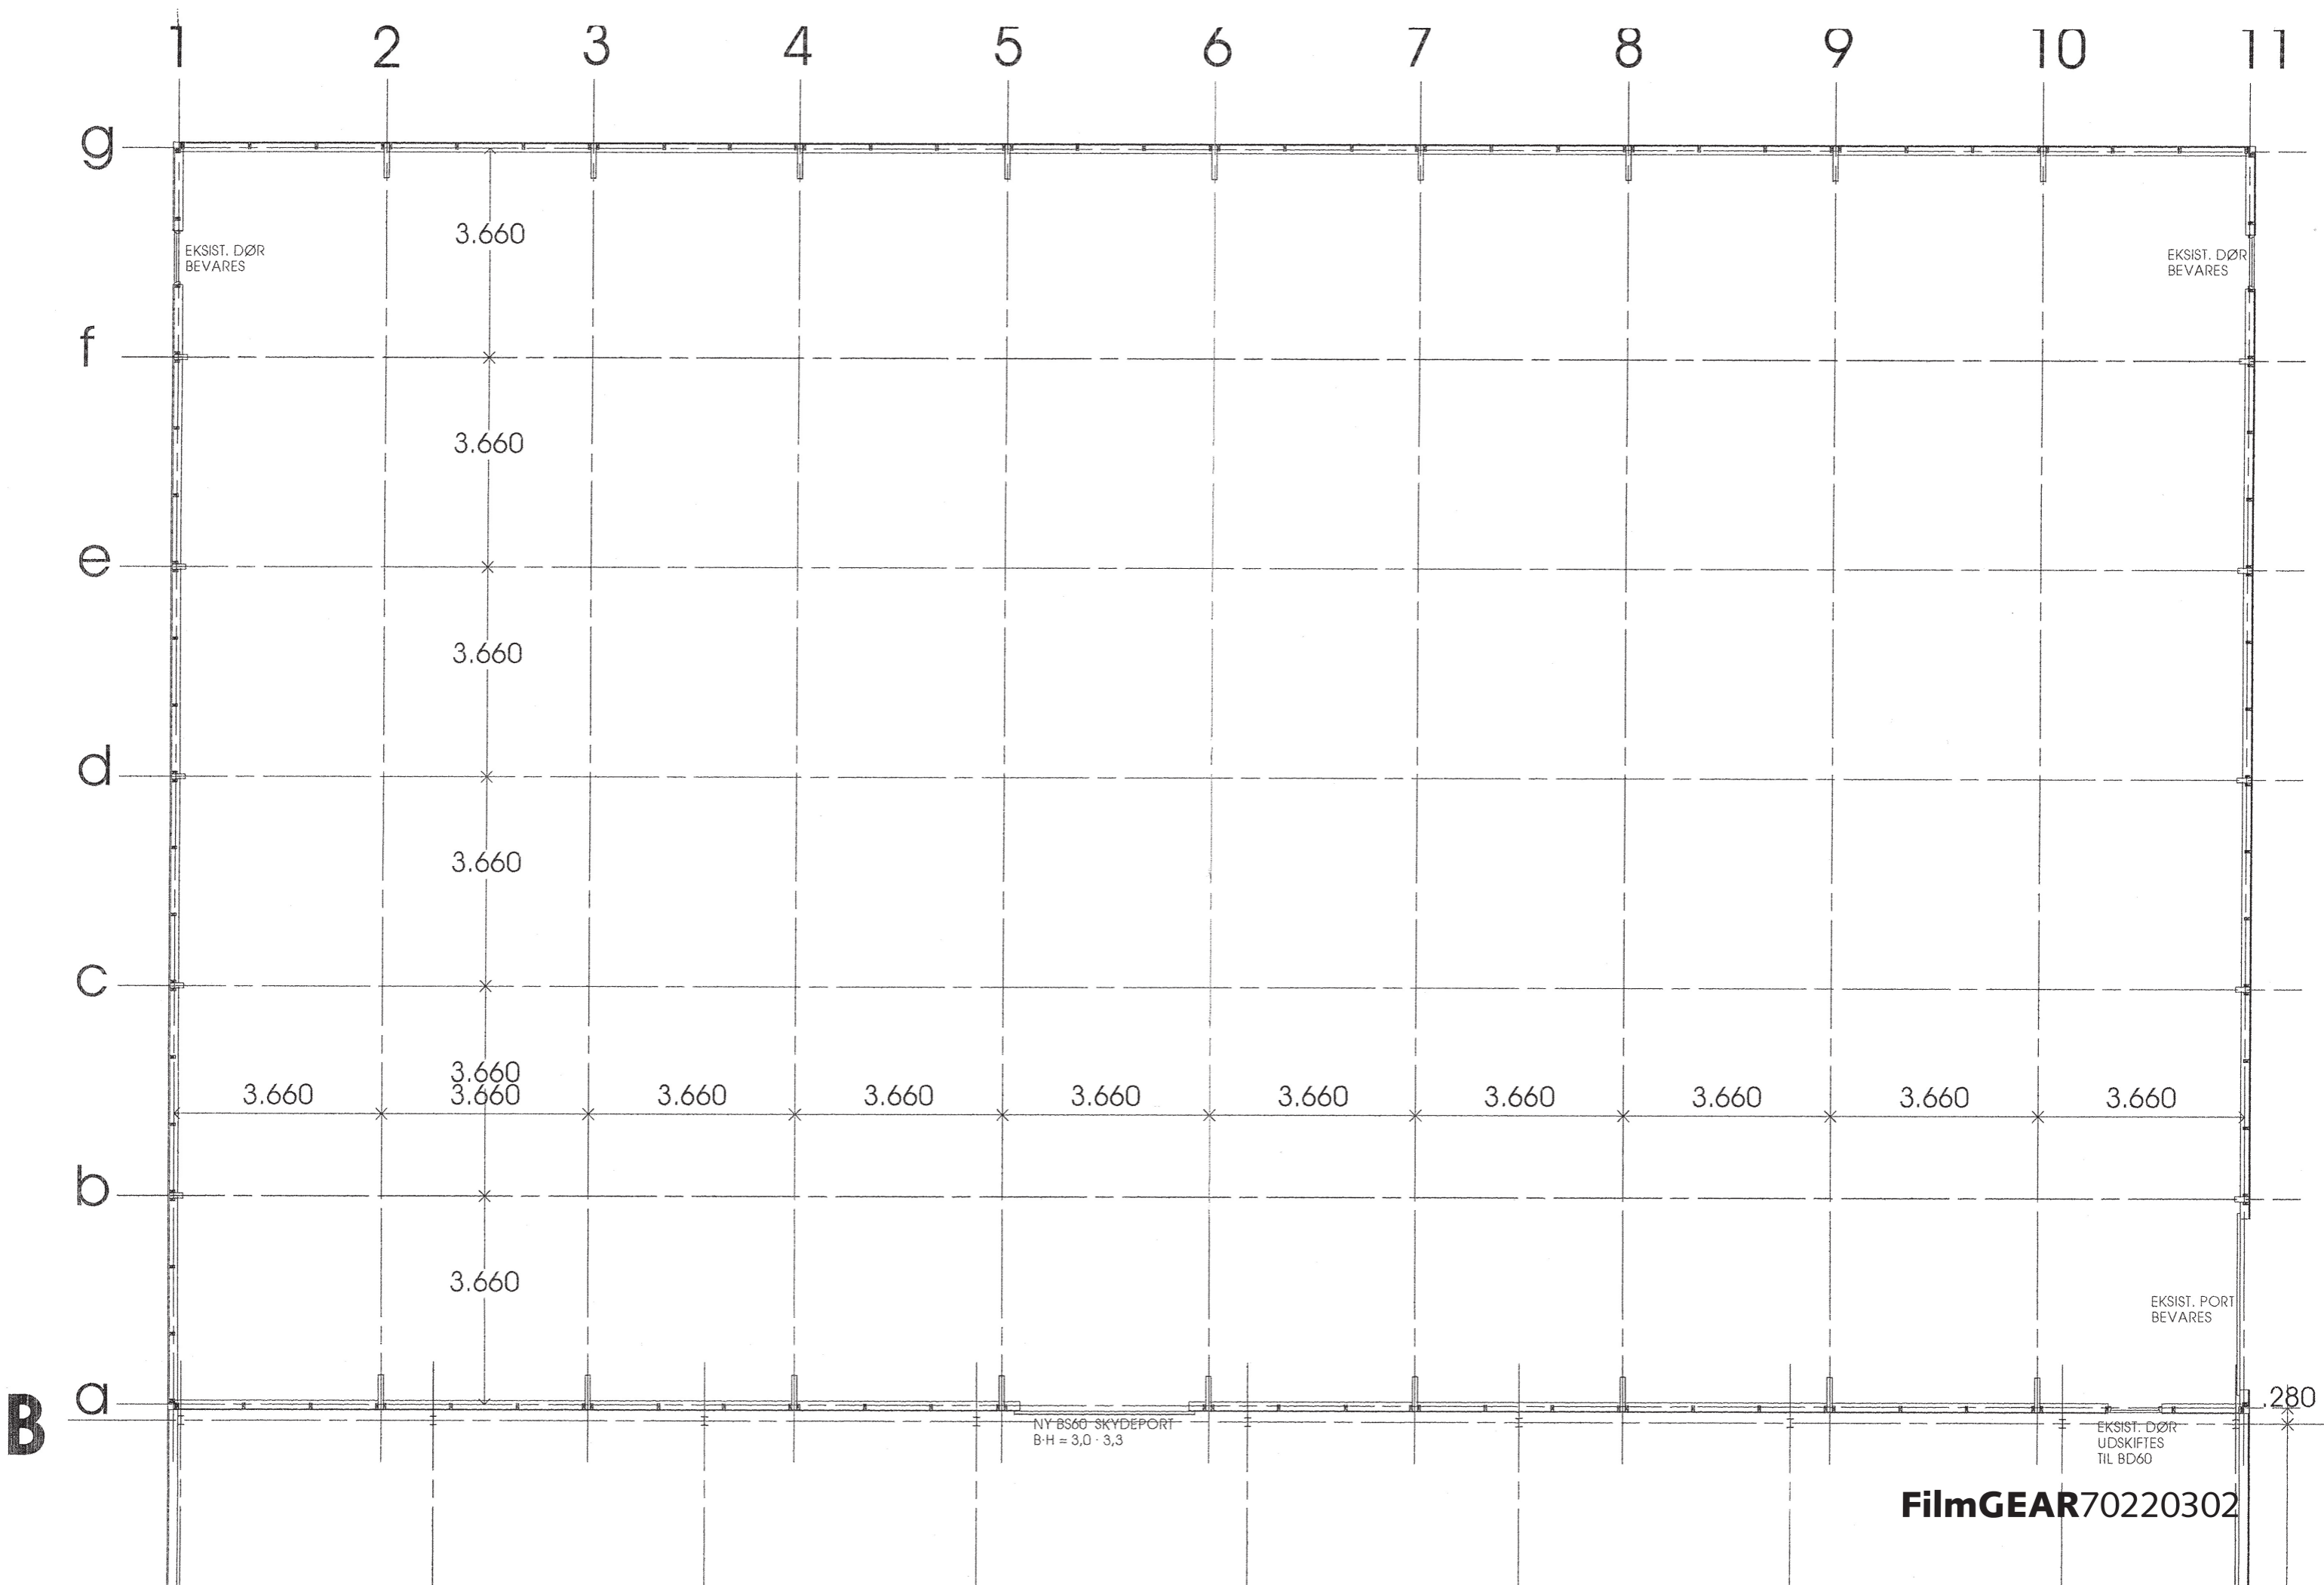

Risby Studierne / Scene 1

FilmGEAR70220302

Risby Studierne / Scene 2

port bredde x højde:
330 cm x 130 cm

port bredde x højde:
278 cm x 330 cm
til scene 1

Risby Studierne / Snit tegninger Scene 1 og 2

SNIT 1:50 1999
BRANDT RÅDGIVNING APS
TEL 36 17 47 77 FAX 36 17 47 67