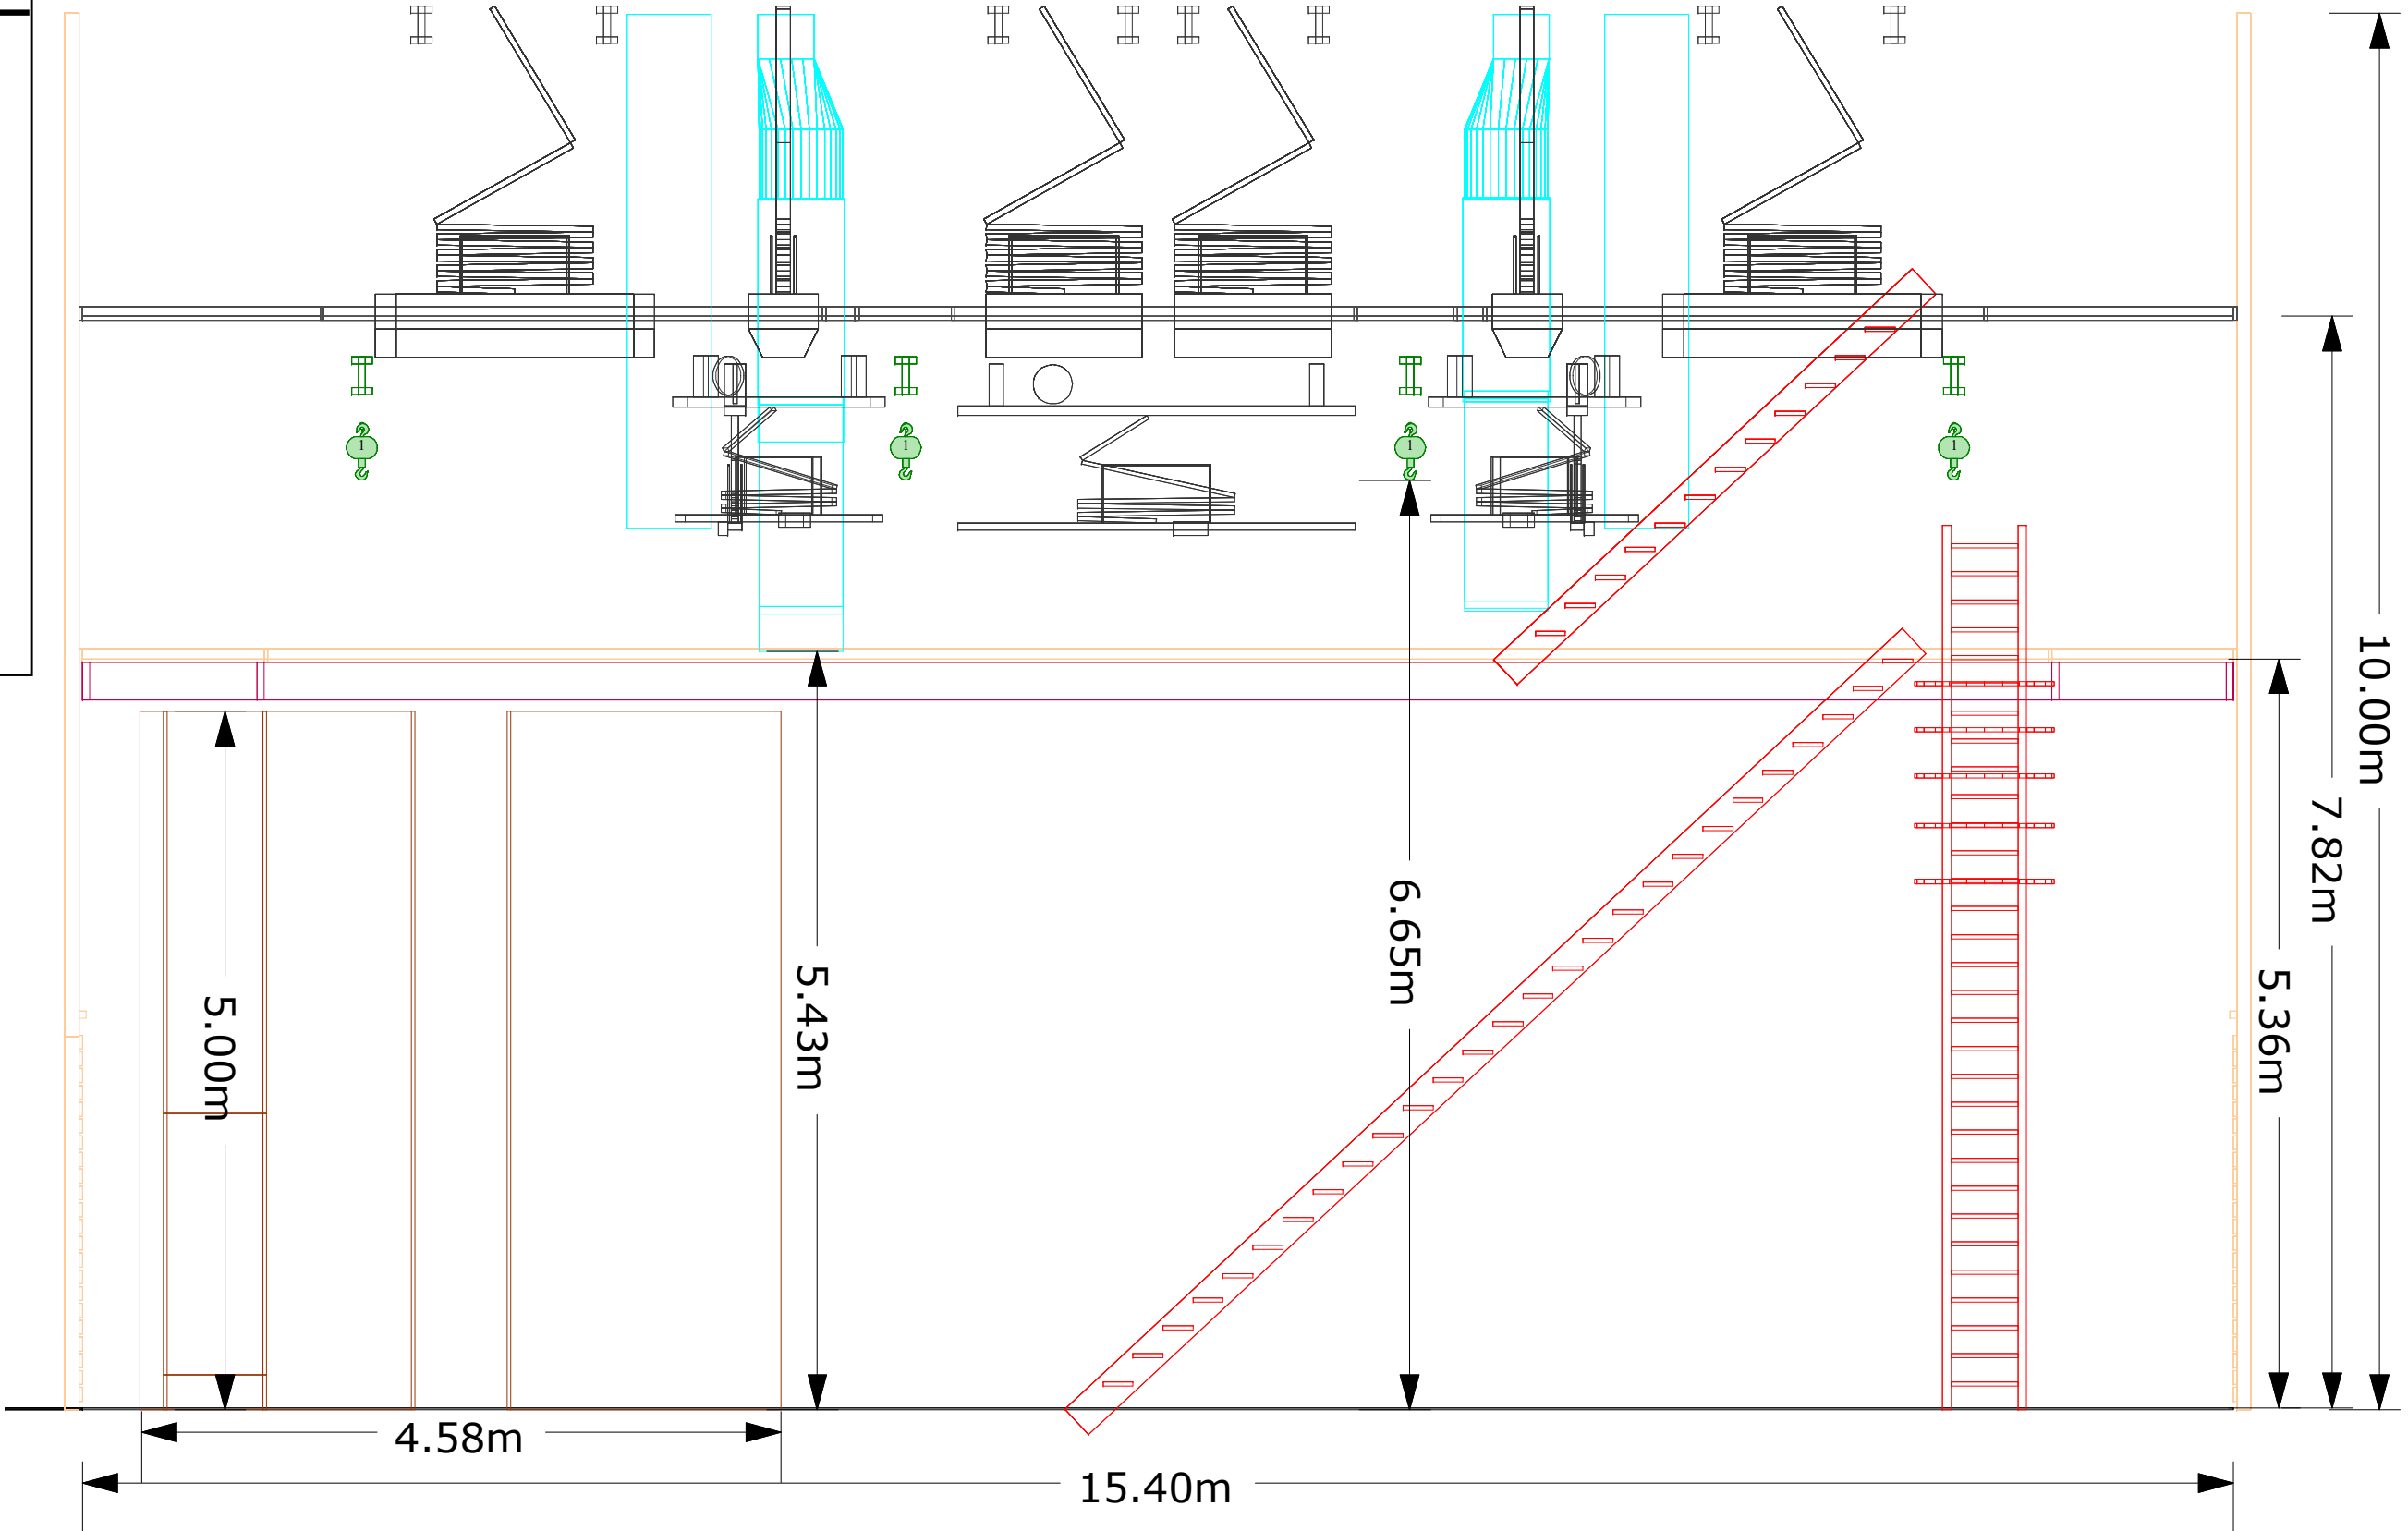

FilmGEARstages - TV Byen: Studie 1

Sideview
 Skala 1:50 (A3)

Dimensioner

Studie 1:
 L15,4 x B20,2m
 311m²

Loftshøjde
 10m

Anhugningshøjde
 6,65m

Frihøjde under ventilation
 5,43m

Pointload
 300 kg