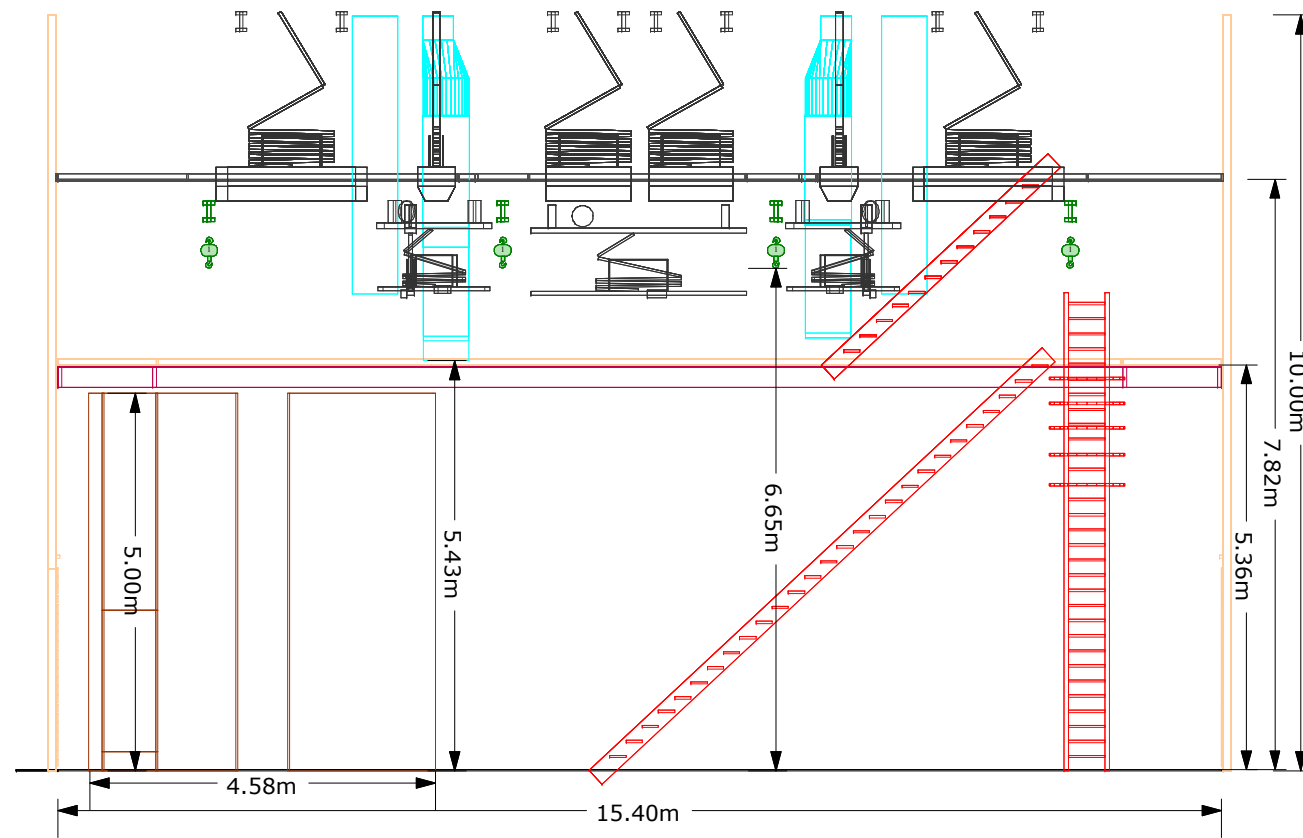

FilmGEARstages - TV Byen: Studie 1

Sideview

Skala 1:100 (A3)

Dimensioner

Studie 1:

L15,4 x B20,2m

311m²

Loftshøjde

10m

Anhugningshøjde

6,65m

Frihøjde under ventilation

5,43m

Pointload

300 kg

Booking